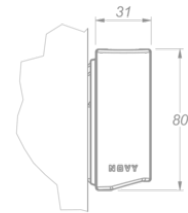

Iluminación
Wall 125
Mineral Black

EAN 5414425253951

Funciones y características

- Mandos Control por gestos

Dimensiones

- Dimensiones del producto (LxAxh) (mm) 1237 x 31 x 80

Iluminación

- Tipo de iluminación funcional LED
- Iluminación funcional regulable ▪
- Gross luminous flux functional lighting (Lm) 3600
- Luz de color funcional (K) 2700-4000
- Índice de Representación de Color (IRC) ≥95
- Tipo de iluminación atmosférica LED
- Iluminación atmosférica regulable ▪
- Gross luminous flux ambient lighting (Lm) 1247
- Luz de color ambiente (K) RGBW

Características técnicas

- Potencia máxima (W) 53
- Voltaje (V) 100-240
- Frecuencia (Hz) 50-60
- Consumo de energía en modo de espera (Ps) (W) 0
- Peso neto (kg) 2
- Clase de seguridad II

A (1:2)